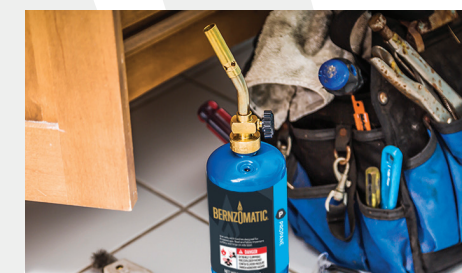

TX9

Plyn Propane Bernzomatic® 400 g (14,1 oz. - 1 l), láhev CGA 600 s vnějším závitem 1" - UNEF 20 RH.

Má bezpečnostní ventil - kartuše je nevratná a nenaplňitelná. Teplota plamene je 1 982,2 °C. Používá se pro hořáky spalující Propane a PRO-Max™ – propylen.

Ideální pro měkké pájení. Odolná ocelová kartuše je lehce uchopitelná a umožňuje snadnou manipulaci.