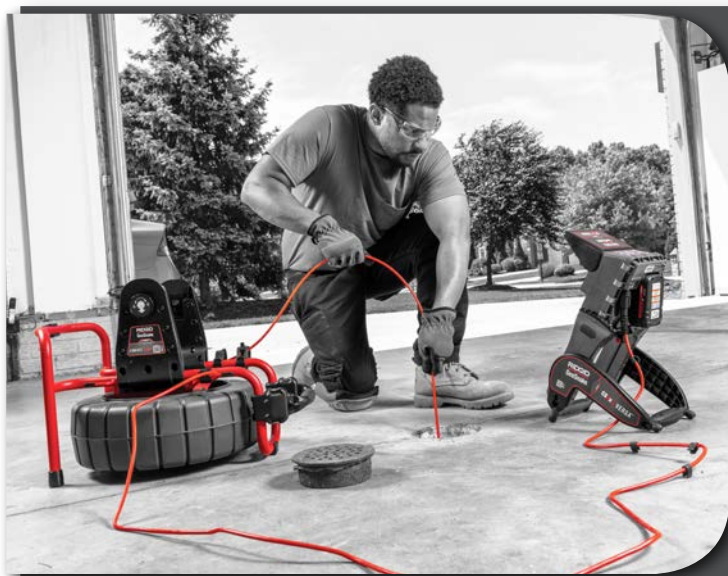

VEDELI STE, ŽE...

Všestrannosť je kľúčové slovo pre CS6xVERSA. Jedinečné prevedenie umožňuje prispôbiť zobrazovací uhol monitora, buď ako samostatný stojan alebo zabudovaný v dokovacej stanici Compact série.